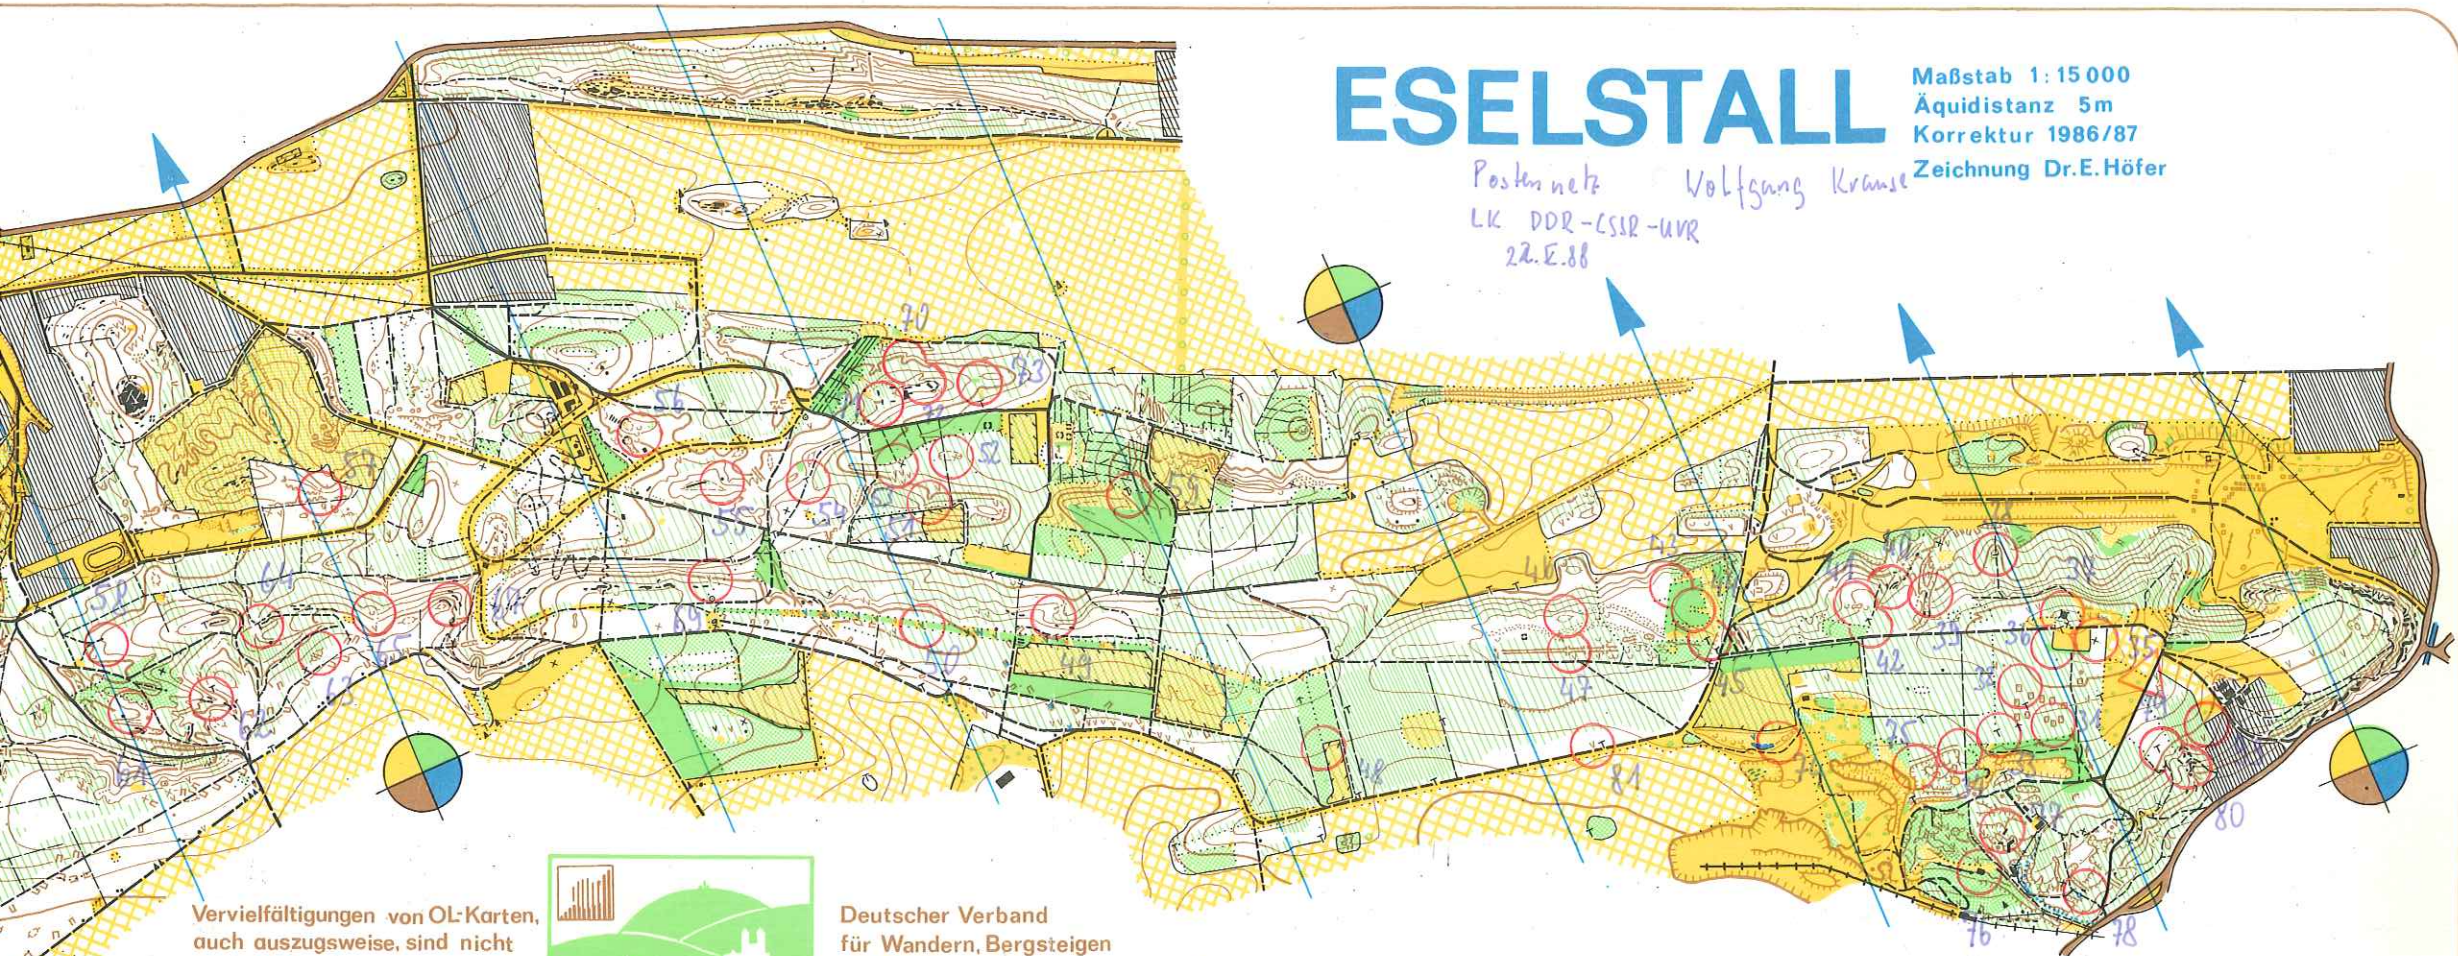

ESELSTALL

Maßstab 1:15 000
Äquidistanz 5m
Korrektur 1986/87
Zeichnung Dr.E.Höfer

Postnetz Wolfgang Krause
LK DDR-CSIR-UVR
22.E.88

Vervielfältigungen von OL-Karten,
auch auszugsweise, sind nicht
gestattet!

Deutscher Verband
für Wandern, Bergsteigen
und Orientierungslauf