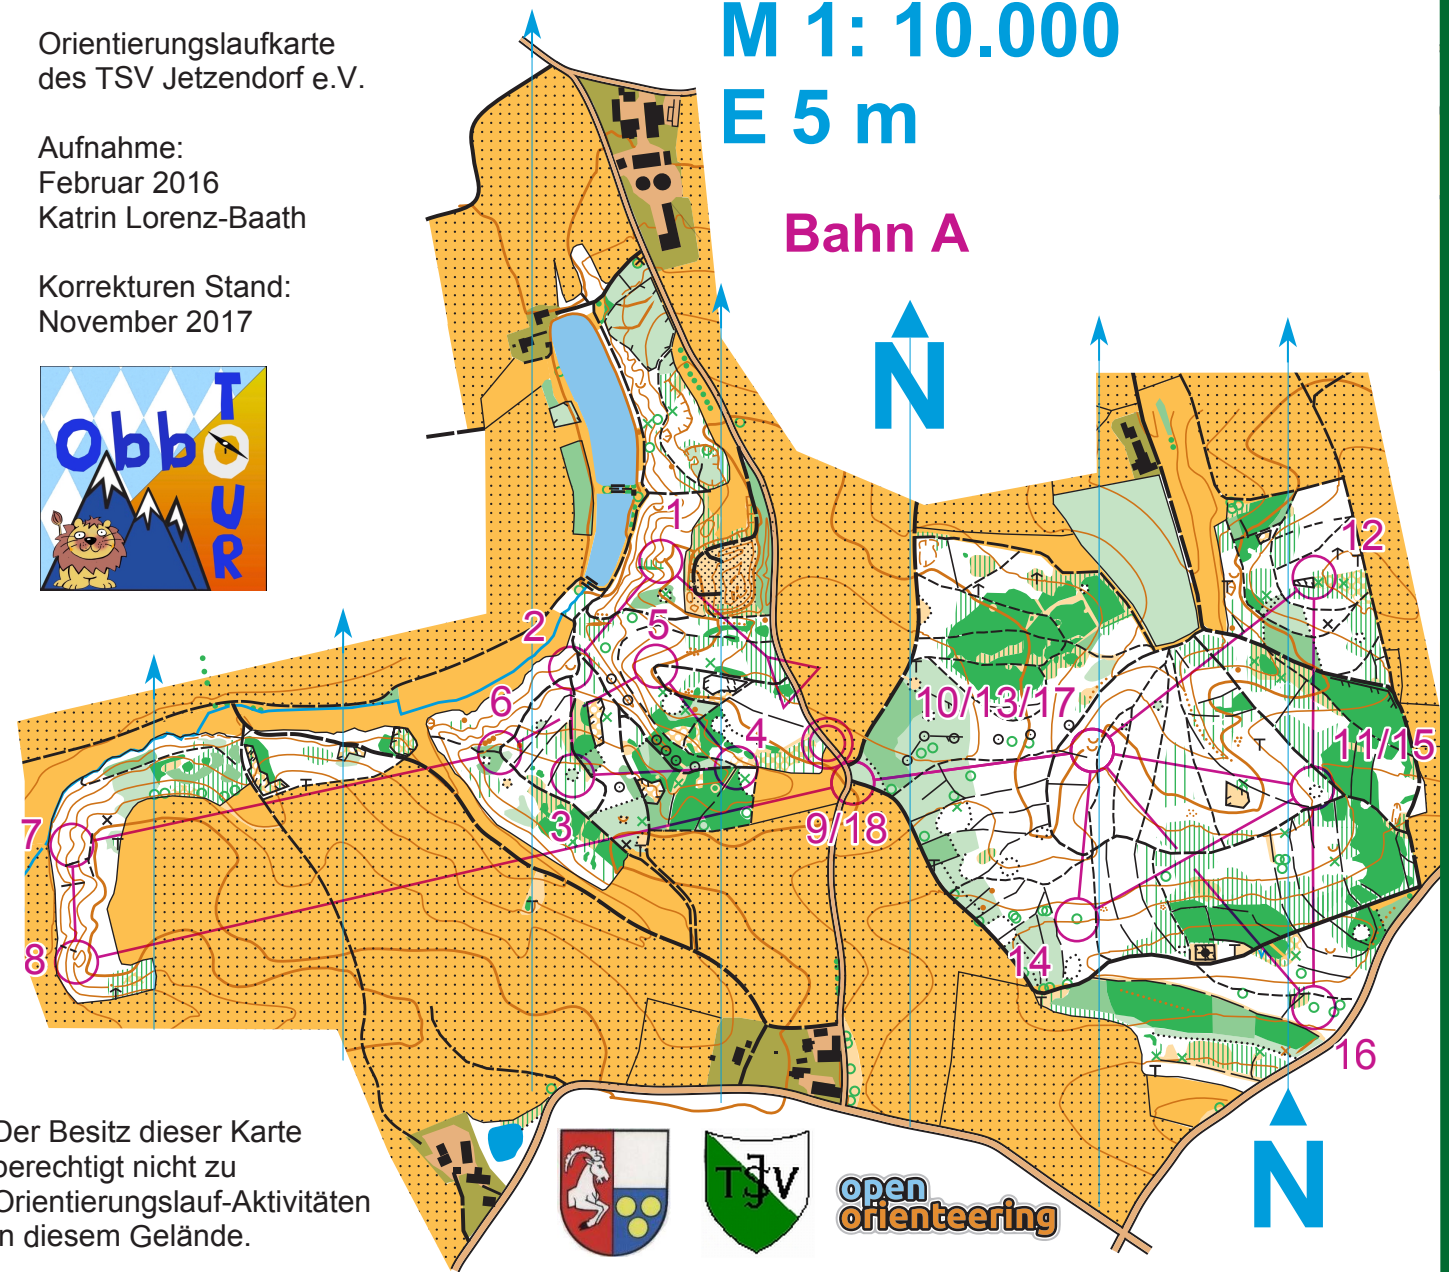

2017-11-25 Obb-O-Tour Lauf 4

Orientierungslaufkarte des TSV Jetzendorf e.V.

Jetzendorf-Kirchholz

M 1: 10.000

E 5 m

2017-11-25 Obb-O-Tour Lauf 4					
Bahn A		5,9 km		185 m	
▷		/ / Y			
1	48	∨ ∩ 1			
2	50	∨ ∩ 0,5			
3	49	⊗			
4	59	/ / X			
5	52	/		<	
6	51	/ / Y			
7	46	↓ ∩			
8	47	⊖	15	⊙	
9	60	/ / Y			
10	53	↓ ∨	1		
11	56	⊙		⊙	
12	55	↗		⊖	
13	53	↓ ∨	1		
14	58	⤴ ☼		⊙	
15	56	⊙		⊙	
16	57	⤴ ☼		⊙	
17	53	↓ ∨	1		
18	60	/ / Y			

Orientierungslaufkarte
des TSV Jetzendorf e.V.

Aufnahme:
Februar 2016
Katrin Lorenz-Baath

Korrekturen Stand:
November 2017

Bahn A

Der Besitz dieser Karte
berechtigt nicht zu
Orientierungslauf-Aktivitäten
in diesem Gelände.

open
orientierung