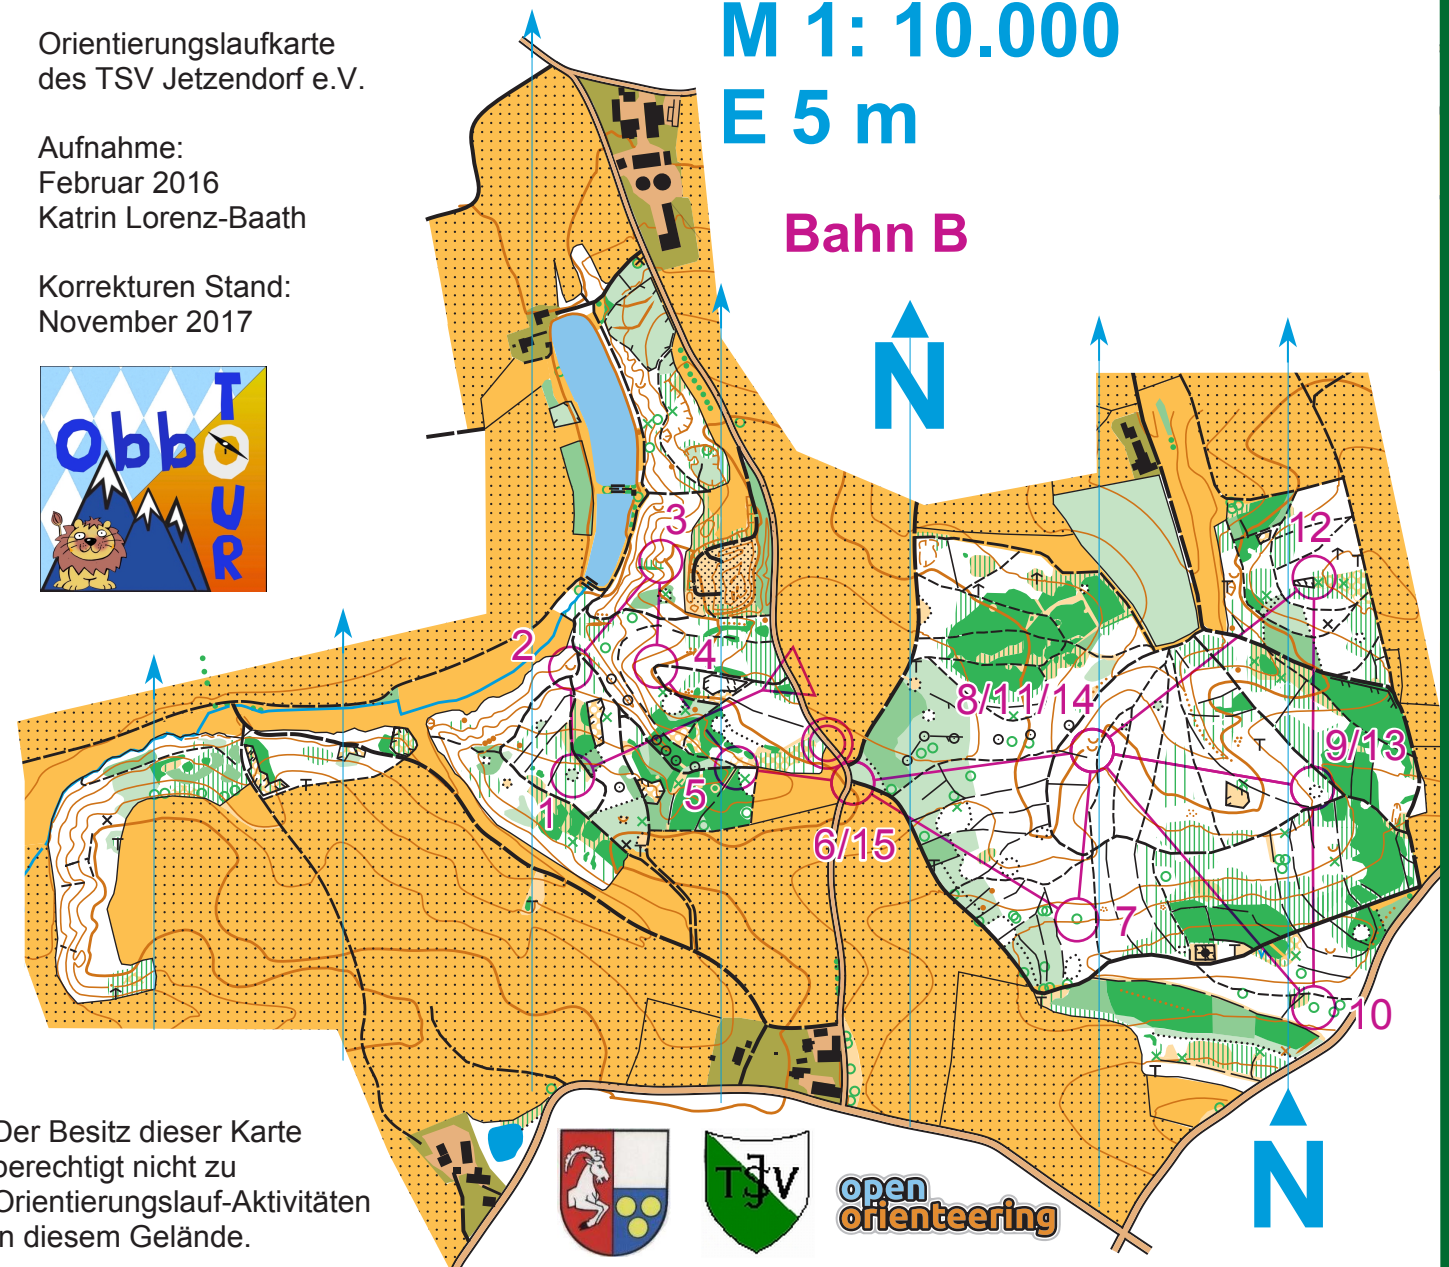

2017-11-25 Obb-O-Tour Lauf 4

Orientierungslaufkarte des TSV Jetzendorf e.V.

2017-11-25 Obb-O-Tour Lauf 4				
Bahn B		4,0 km		130 m
▷		/ / Y		
1	49	⊗		
2	50	∨ ∪	0,5	
3	48	∨ ∪	1	
4	52	/		<
5	59	/ / X		
6	60	/ / Y		
7	58	↑ ☼		○
8	53	↓ ∨	1	
9	56	⊙		○
10	57	↑ ☼		○
11	53	↓ ∨	1	
12	55	↗		└
13	56	⊙		○
14	53	↓ ∨	1	
15	60	/ / Y		

○ — 60 m — → ⊙

Orientierungslaufkarte
des TSV Jetzendorf e.V.

Aufnahme:
Februar 2016
Katrin Lorenz-Baath

Korrekturen Stand:
November 2017

Jetzendorf-Kirchholz

M 1: 10.000

E 5 m

Bahn B

Der Besitz dieser Karte
berechtigt nicht zu
Orientierungslauf-Aktivitäten
in diesem Gelände.