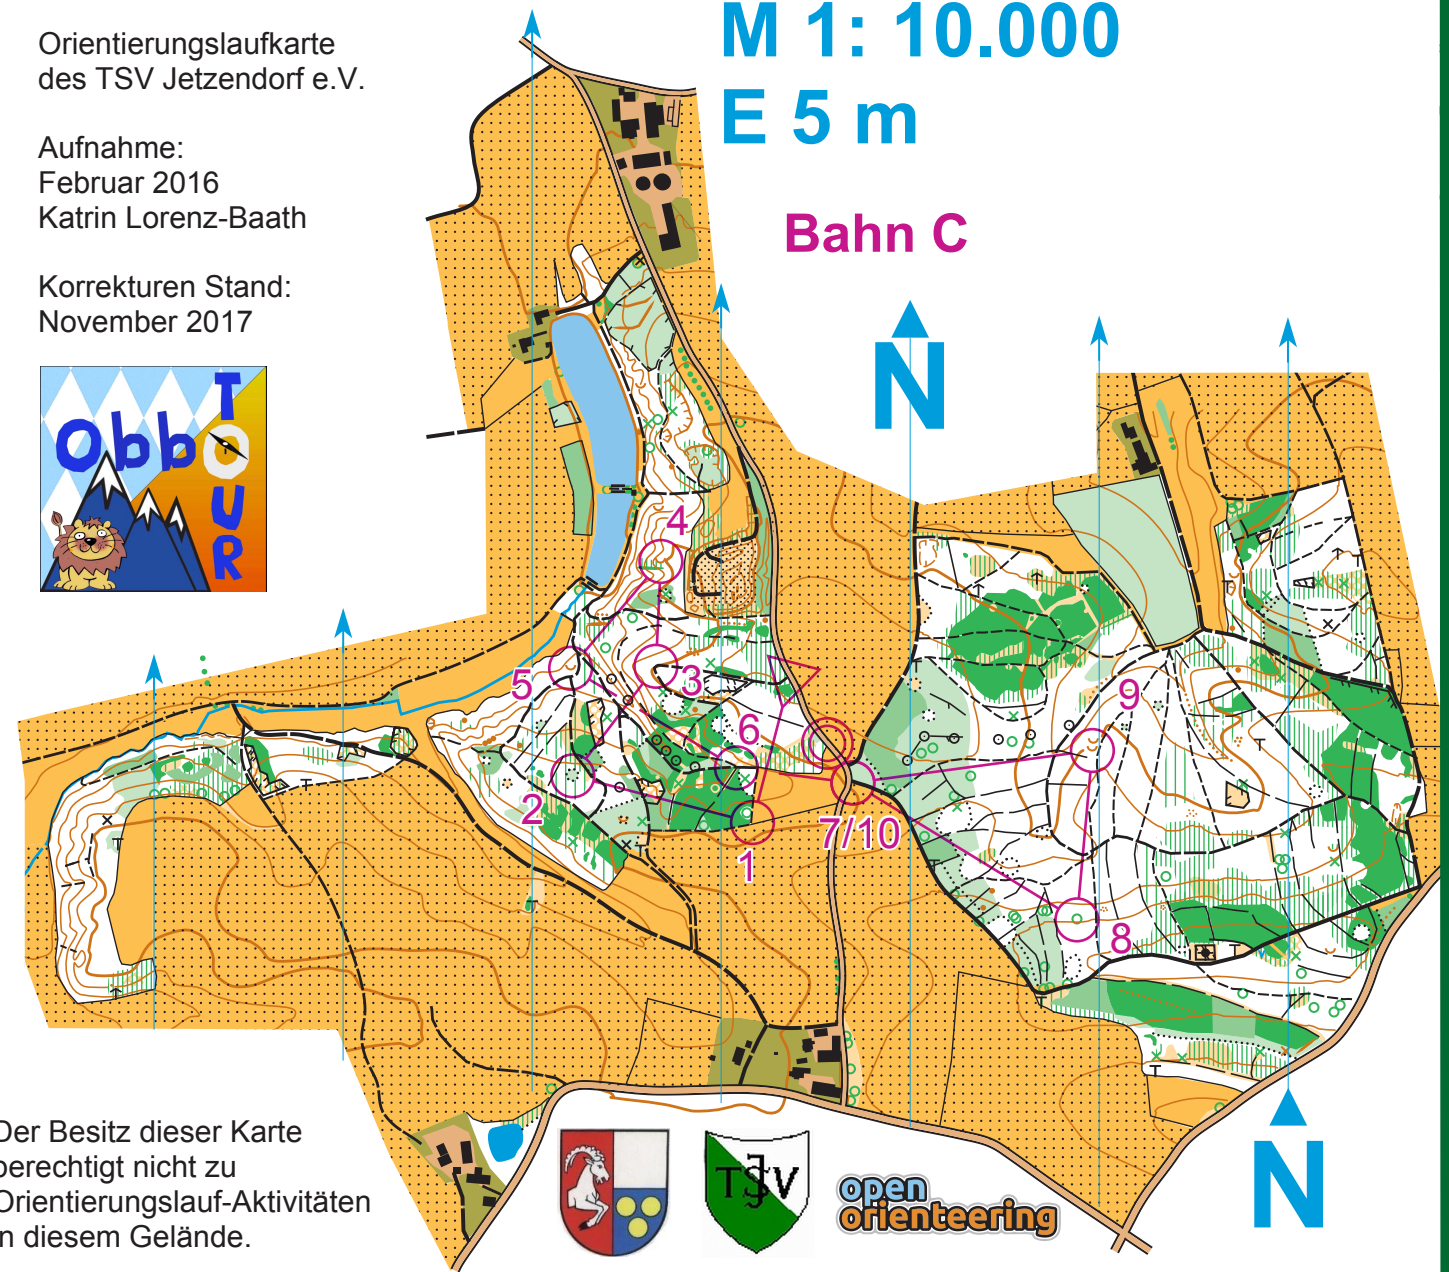

2017-11-25 Obb-O-Tour Lauf 4

Orientierungslaufkarte des TSV Jetzendorf e.V.

Jetzendorf-Kirchholz

M 1: 10.000

E 5 m

2017-11-25 Obb-O-Tour Lauf 4				
Bahn C		2,3 km		80 m
▷		/ /	Y	
1	54	⊗		└
2	49	⊗		
3	52	/		<
4	48	√	∪	1
5	50	√	∪	0,5
6	59	/	/	X
7	60	/	/	Y
8	58	△	☼	○
9	53	↓	√	1
10	60	/	/	Y

○ ——— 60 m ———> ⊙

Orientierungslaufkarte
des TSV Jetzendorf e.V.

Aufnahme:
Februar 2016
Katrin Lorenz-Baath

Korrekturen Stand:
November 2017

Der Besitz dieser Karte
berechtigt nicht zu
Orientierungslauf-Aktivitäten
in diesem Gelände.

open
orientierung