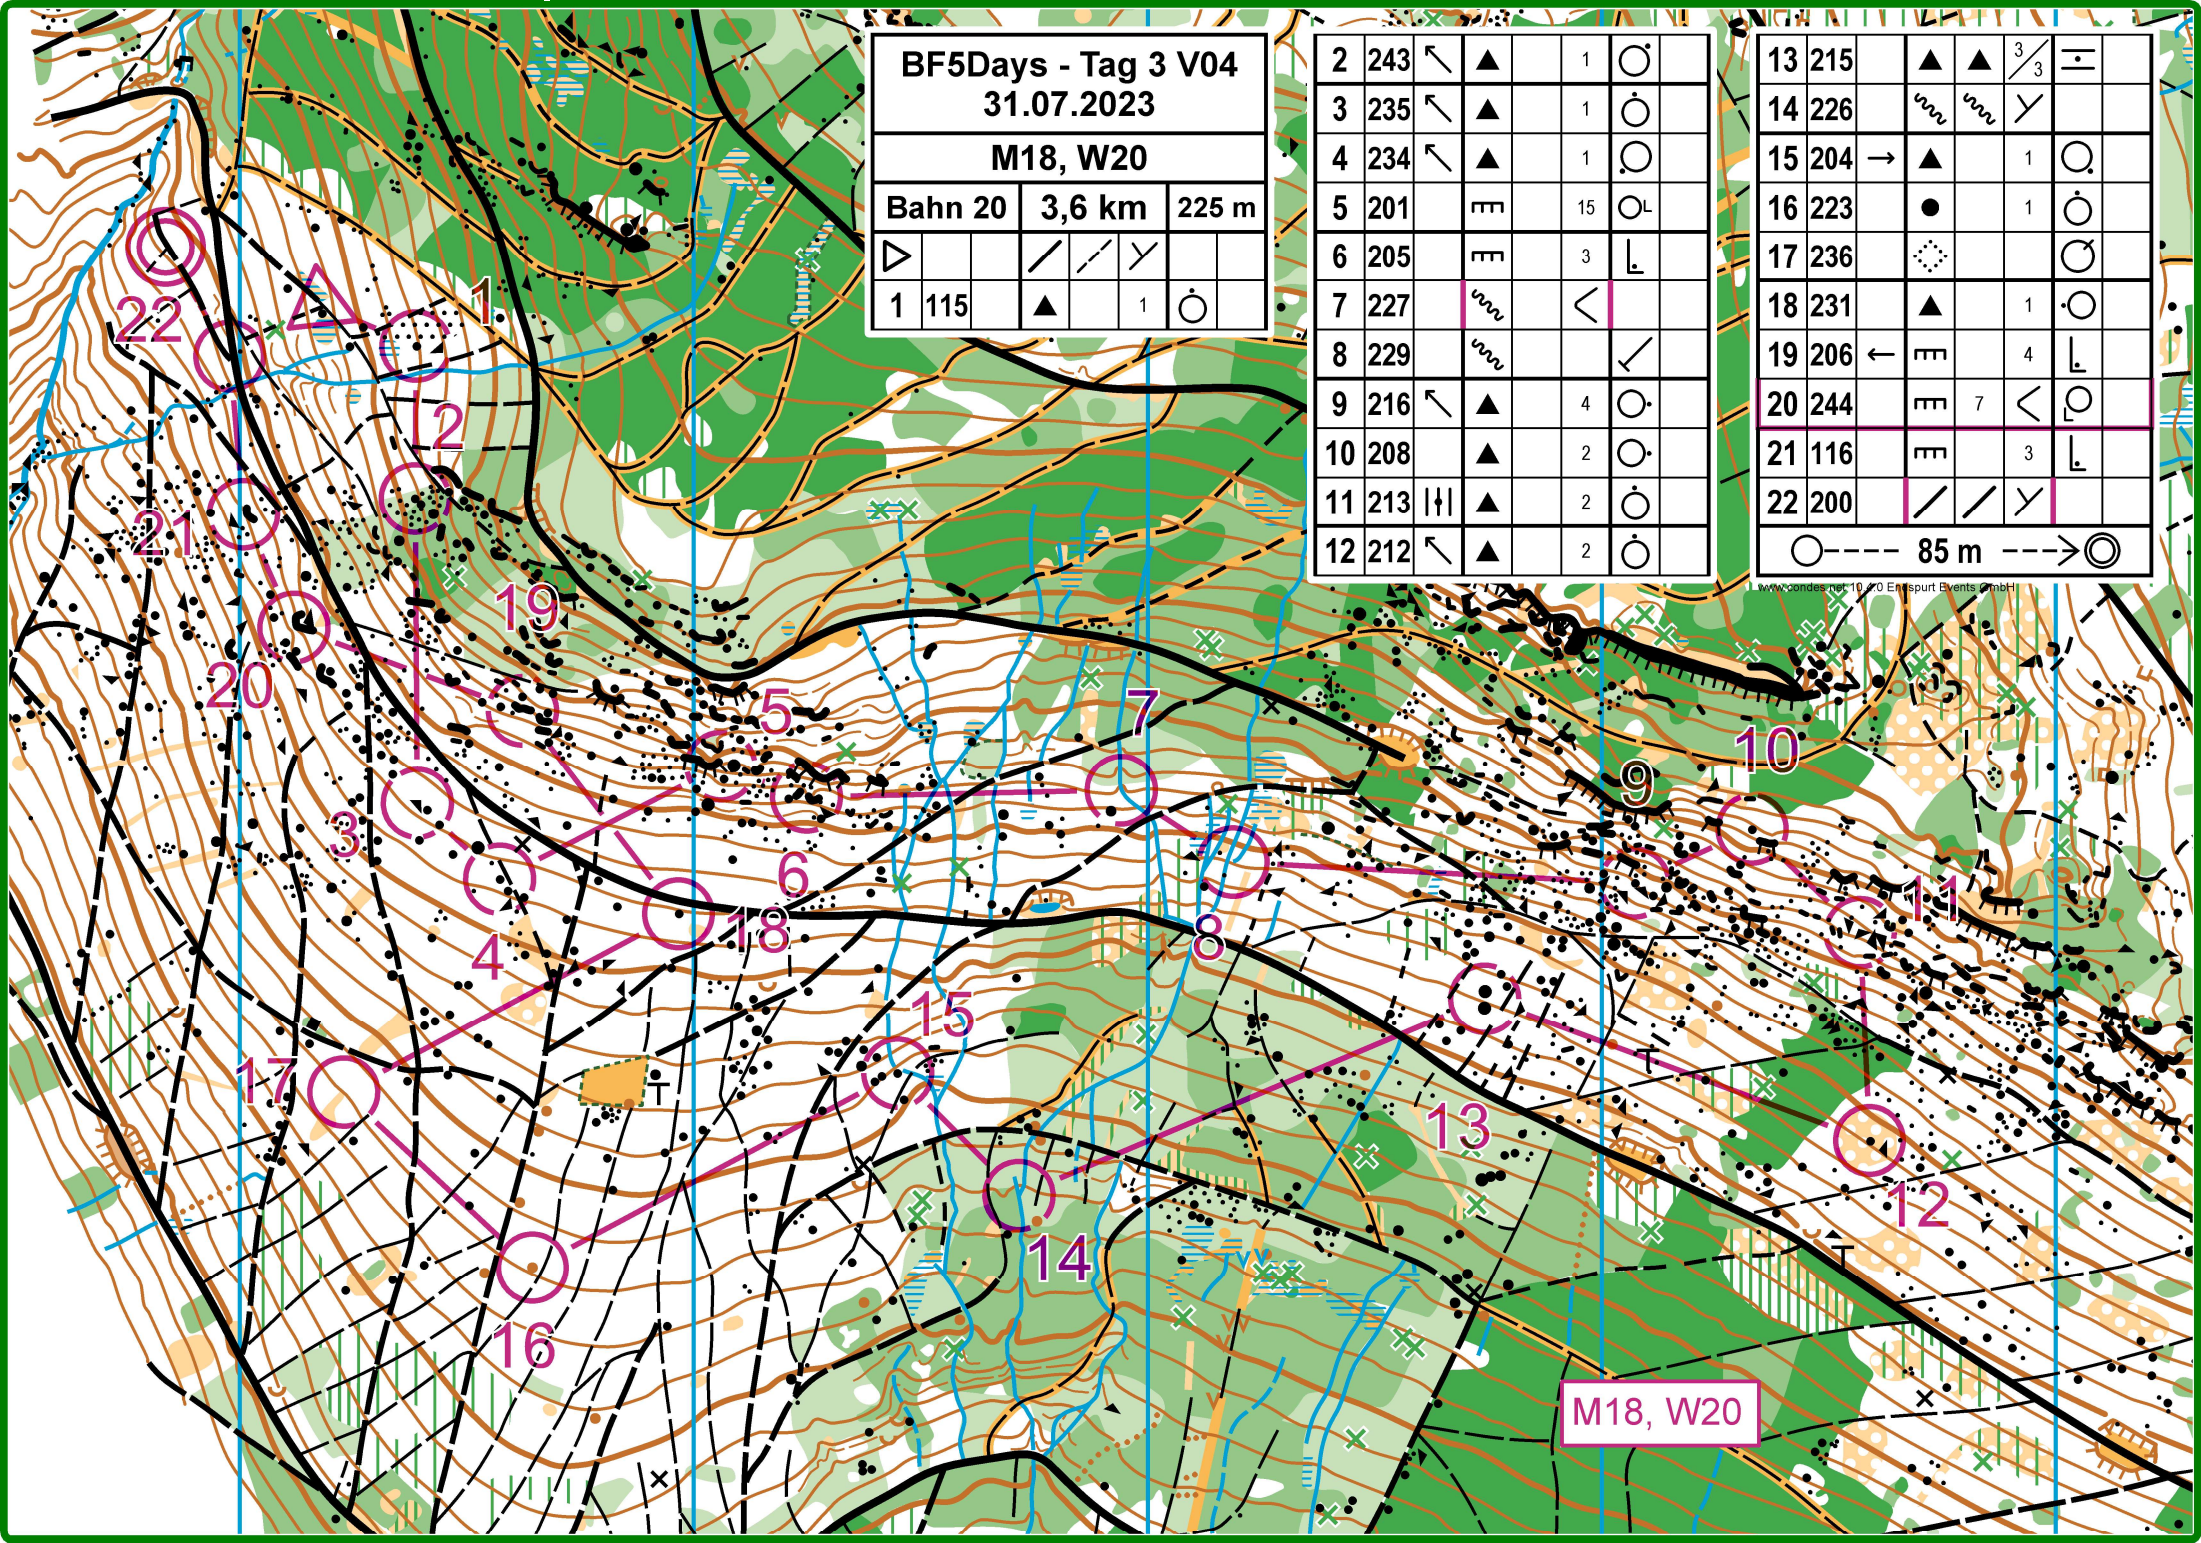

BF5Days - Tag 3 V04
31.07.2023

Open Middle, W16

Bahn 18	2,3 km	150 m
▷		∕ ∕ ∕
1 201	▬▬▬	15 ○L
2 205	▬▬▬	3 L
3 227	~~~~~	<
4 229	~~~~~	∕
5 226	~~~~~	∕
6 221	●	2 ○
7 223	●	1 ○
8 232 →	▲	○
9 203	▲	2 ○
10 206 ←	▬▬▬	4 L
11 246	▬▬▬	5 L○
12 244	▬▬▬	7 < L○
13 245	▲	2 ○
14 239	~~~~~	<
15 200	∕ ∕ ∕	

○ --- 85 m ---> ⊙

Open Middle, W16

BF5Days - Tag 3 V04
31.07.2023
M18, W20
Bahn 20 3,6 km 225 m

2	243	↖	▲	1	○
3	235	↖	▲	1	○
4	234	↖	▲	1	○
5	201	▬		15	○
6	205	▬		3	⊥
7	227	〰		<	
8	229	〰		✓	
9	216	↖	▲	4	○
10	208		▲	2	○
11	213		▲	2	○
12	212	↖	▲	2	○

13	215		▲	▲	$\frac{3}{3}$	⊥
14	226	〰	〰	Y		
15	204	→	▲		1	○
16	223		●		1	○
17	236		⊙			○
18	231		▲		1	○
19	206	←	▬		4	⊥
20	244		▬	7	<	○
21	116		▬		3	⊥
22	200	▬	▬	Y		

○ --- 85 m ---> ⊙

M18, W20