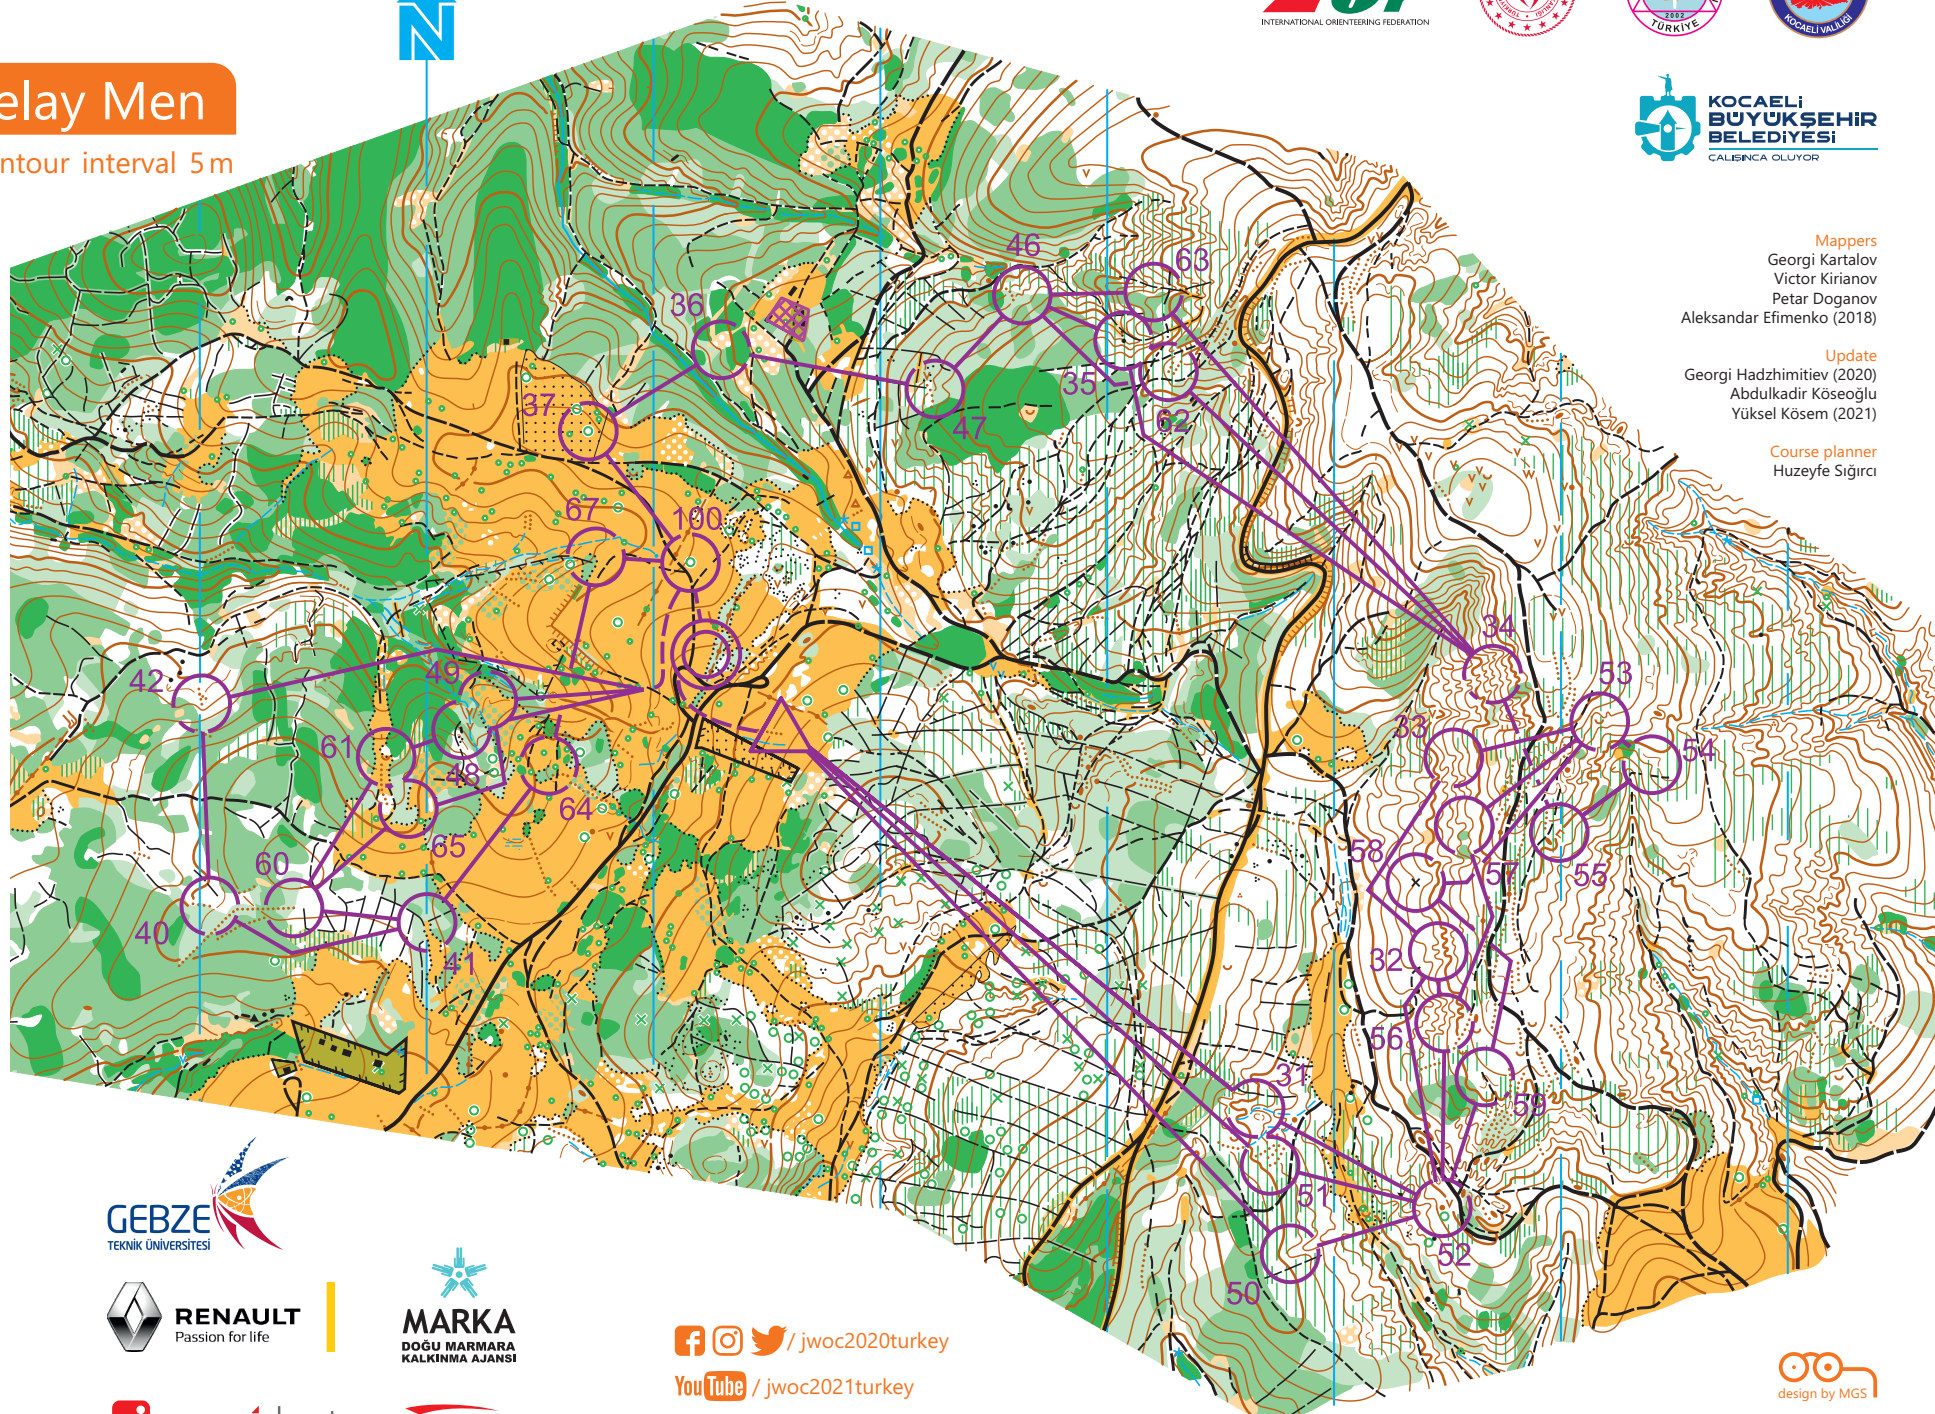

Denizli Relay Men

Scale 1:10000 Contour interval 5m

1	31	51	50
2	52		
3	56	59	32
4	57	58	33
5	53		
6	54		
7	55		
8	34		
9	35	63	62
10	46		
11	47		
12	36		
13	37		
14	100		
	M1		
	(1-2)	(3)	
			42
15	48	49	40
16	61	65	
17	60	60	
18	41		
19	64		
20	67		
21	100		

Mappers
Georgi Kartalov
Victor Kirianov
Petar Doganov
Aleksandar Efimenko (2018)

Update
Georgi Hadzhimitev (2020)
Abdulkadir Köseoğlu
Yüksel Kösem (2021)

Course planner
Huzeyfe Sığırıcı

[f](#) [i](#) [t](#) /jwoc2020turkey