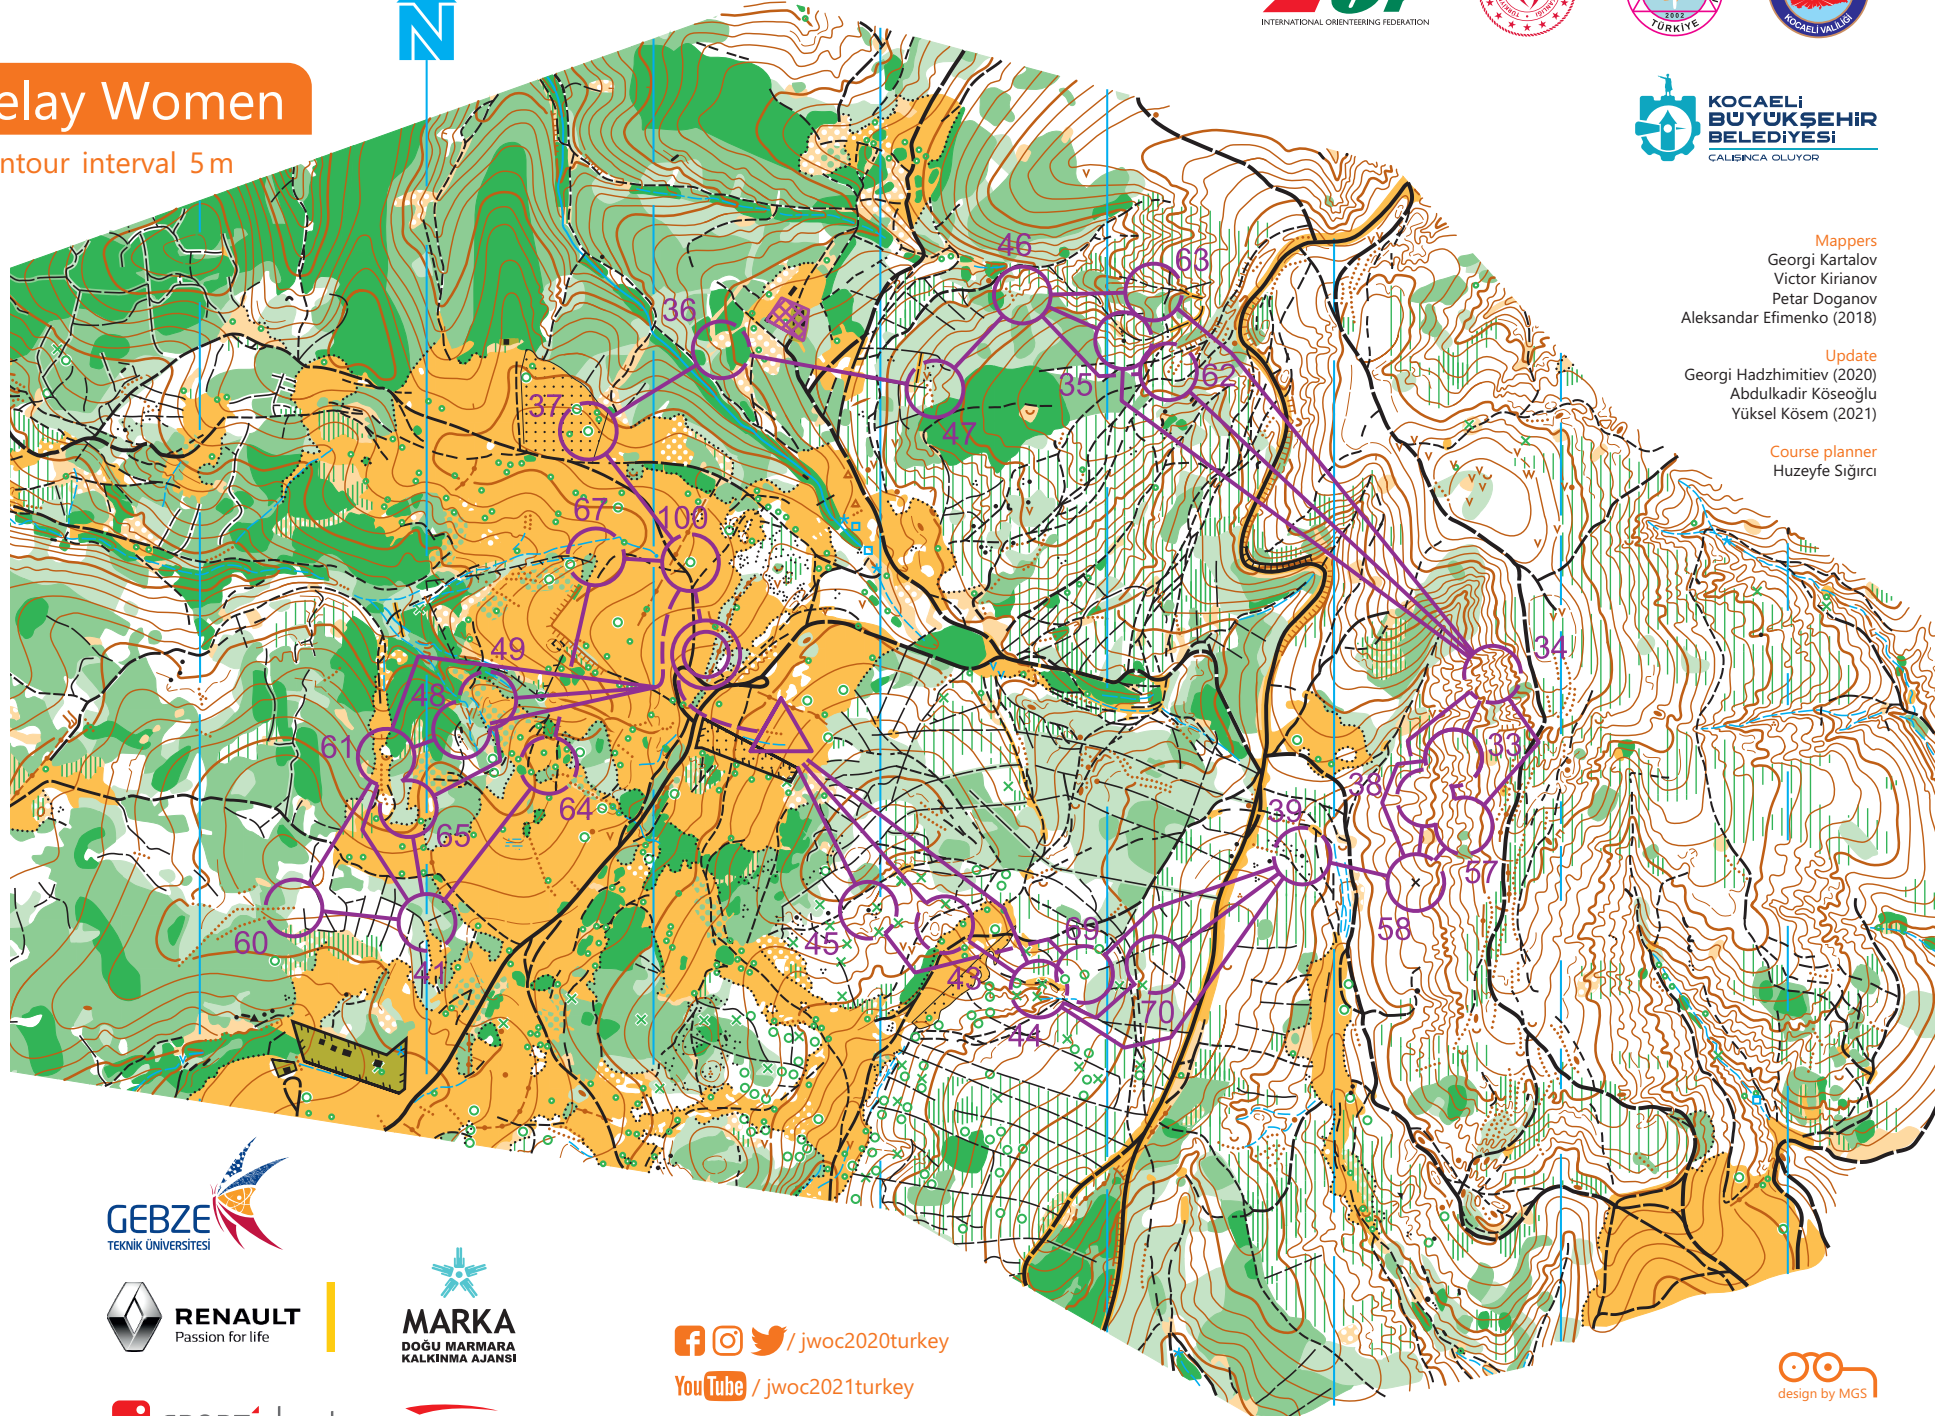

# Denizli Relay Women

Scale 1:10000 Contour interval 5m

1	45	43	44
2	69	44	70
3	39		
4	58		
5	38	57	33
6	34		
7	62	35	63
8	46		
9	47		
10	36		
11	37		
12	100		
	M1		
	(1-2)	(3)	
13	49	48	61
14	65	61	60
15	41		
16	64		
17	67		
18	100		

**Mappers**  
Georgi Kartalov  
Victor Kirianov  
Petar Doganov  
Aleksandar Efimenko (2018)

**Update**  
Georgi Hadzhimatiev (2020)  
Abdulkadir Köseoğlu  
Yüksel Kösem (2021)

**Course planner**  
Huzyefe Sığircı

[f](#) [i](#) [t](#) /jwoc2020turkey

[YouTube](#) /jwoc2021turkey